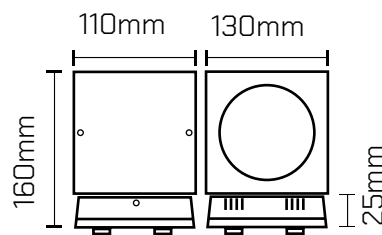

FICHA TECNICA: AQUILA

D700

D701

D702

D703

Lámpara: AR111

Zócalo: GU10

Colores:

● Gris Grafito	● Gris plata
● Marrón chocolate	○ Blanco microtexturado
● Negro microtexturado	

Me dirijo a Usted para hacerle llegar información técnica y garantía del producto. Fabricado en nuestra planta situada en Bernal Pcia. de Bs. As. Bajo certificación privada y aprobada para su uso exterior e interior.

Luminaria de aleación de aluminio inyectada a presión, mecanizado con maquinarias de alta precisión (torno CNC), apto para instalaciones en exterior, IP 54, protección contra la penetración de agua y suciedad.

Tratamiento "Roto Finish", optimizando la superficie para lograr un acabado en pintura Micro texturada, con alta resistencia a la corrosión y efecto foto cromático (UV), juntas siliconadas, tornillería de acero inoxidable, y difusor de policarbonato alto impacto.

La garantía de los productos de Técnicas y Proyectos DELTA S.R.L. es de 6 meses a partir de la fecha de la factura sobre defectos de fabricación.

Atte. Técnicas y Proyectos DELTA S.R.L.