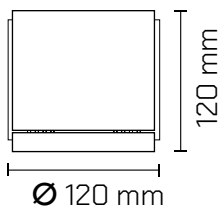

FICHA TECNICA: AQUILA

D700

D701

D702

D703

Lámpara: AR111

Zócalo: GU10

Colores:

● Gris Grafito	● Gris plata
● Marrón chocolate	○ Blanco microtexturado
● Negro microtexturado	

Me dirijo a Usted para hacerle llegar información técnica y garantía del producto. Fabricado en nuestra planta situada en Bernal Pcia. de Bs. As. Bajo certificación privada y aprobada para su uso exterior e interior.

Luminaria de aleación de aluminio inyectada a presión, mecanizado con maquinarias de alta precisión (torno CNC), apto para instalaciones en exterior, IP 54, protección contra la penetración de agua y suciedad.

Tratamiento "Roto Finish", optimizando la superficie para lograr un acabado en pintura Micro texturada, con alta resistencia a la corrosión y efecto foto cromático (UV), juntas siliconadas, tornillería de acero inoxidable, y difusor de policarbonato alto impacto.

La garantía de los productos de Técnicas y Proyectos DELTA S.R.L. es de 6 meses a partir de la fecha de la factura sobre defectos de fabricación.

Atte. Técnicas y Proyectos DELTA S.R.L.