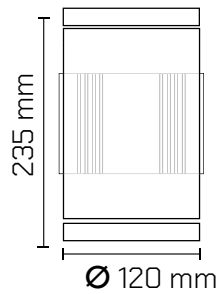

FICHA TECNICA: AQUILA

D700

D701

D702

D703

Lámpara: AR111

Zócalo: GU10

Colores:

● Gris Grafito	● Gris plata
● Marrón chocolate	○ Blanco microtexturado
● Negro microtexturado	

Me dirijo a Usted para hacerle llegar información técnica y garantía del producto. Fabricado en nuestra planta situada en Bernal Pcia. de Bs. As. Bajo certificación privada y aprobada para su uso exterior e interior.

Luminaria de aleación de aluminio inyectada a presión, mecanizado con maquinarias de alta precisión (torno CNC), apto para instalaciones en exterior, IP 54, protección contra la penetración de agua y suciedad.

Tratamiento "Roto Finish", optimizando la superficie para lograr un acabado en pintura Micro texturada, con alta resistencia a la corrosión y efecto foto cromático (UV), juntas siliconadas, tornillería de acero inoxidable, y difusor de policarbonato alto impacto.

La garantía de los productos de Técnicas y Proyectos DELTA S.R.L. es de 6 meses a partir de la fecha de la factura sobre defectos de fabricación.

Atte. Técnicas y Proyectos DELTA S.R.L.