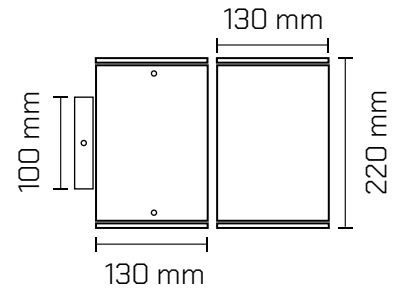

D703

Lámpara: AR111

Zócalo: GU10

Colores:

● Gris Grafito	● Gris plata
● Marrón chocolate	○ Blanco microtexturado
● Negro microtexturado	

Me dirijo a Usted para hacerle llegar información técnica y garantía del producto. Fabricado en nuestra planta situada en Bernal Pcia. de Bs. As. Bajo certificación privada y aprobada para su uso exterior e interior.

Luminaria de aleación de aluminio inyectada a presión, mecanizado con maquinarias de alta precisión (torno CNC), apto para instalaciones en exterior, IP 54, protección contra la penetración de agua y suciedad.

Tratamiento "Roto Finish", optimizando la superficie para lograr un acabado en pintura Micro texturada, con alta resistencia a la corrosión y efecto foto cromático (UV), juntas siliconadas, tornillería de acero inoxidable, y difusor de policarbonato alto impacto.

La garantía de los productos de Técnicas y Proyectos DELTA S.R.L. es de 6 meses a partir de la fecha de la factura sobre defectos de fabricación.

Atte. Técnicas y Proyectos DELTA S.R.L.